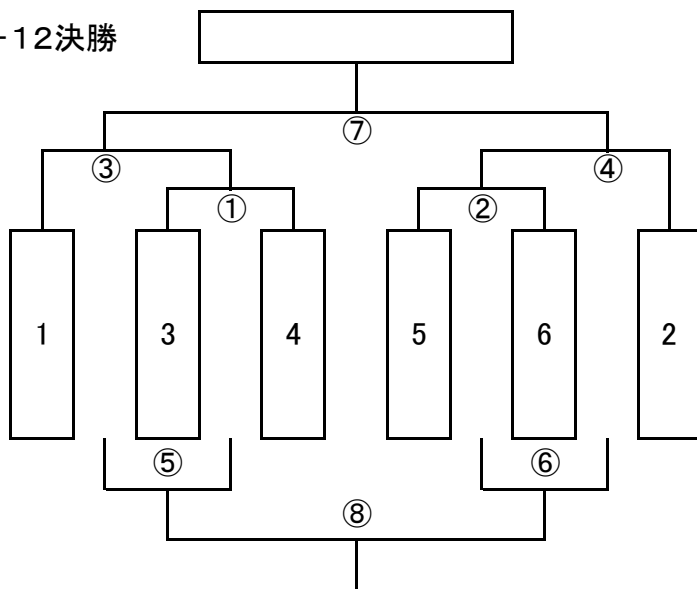

第38回全日本少年サッカー大会根室地区予選

平成26年5月18日(日)

U-12決勝

予選終了後、抽選を行う。

予選1位の3チームにより、1, 2の枠を抽選。

1, 2の枠にもれた1位のチームは3~6を選択する。

その後、予選2位のチームにより抽選する。

※U-12の審判は1人制もしくは、3人で行う場合は、他チームに審判員の要請をお願いします。